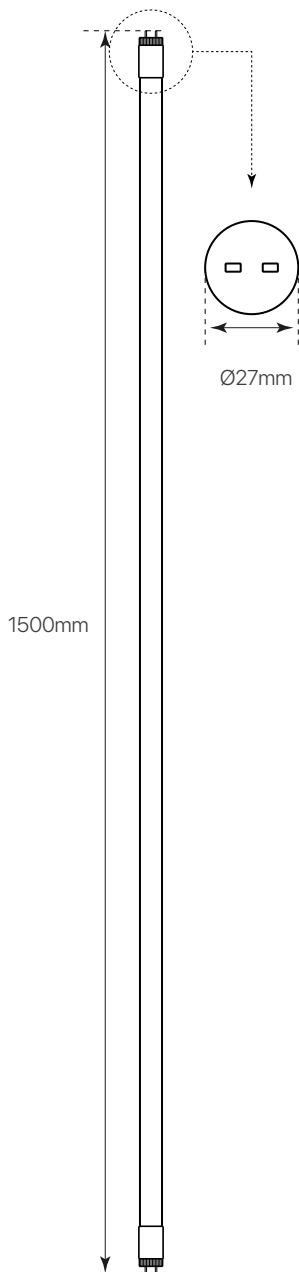

tubo led eco

ficha técnica

datasheet

ref. 5550770

Nombre / Name	Tubo led eco 22W
Referencia / Reference	5550770
Materiales / Materials	Cristal + PCB / Glass + PCB
Difusor / Diffuser	Cristal / Glass
Potencia / Power	22W
Temperatura de color / Color temperature	4000K
Flujo luminoso / Luminous flux	1980lm
Dimable / Dimmable	-
Ángulo de apertura / Beam angle	270°
Ángulo de detección / Detection angle	-
IP	20
IK	-
F.P	>0.6
UGR	<25
IRC	>70
Chip	SMD 5730 EPISTAR
Driver	i-TEC series
Vida media (duración) / Average life	40.000 h
Clase energética / Energy class	A+
Aislamiento eléctrico / Electrical isolation	-
Colores / Colors	Blanco / White
Medida exterior / Product size	1500mm x Ø27mm
base / base	G13
Tª (ambiente/trabajo) / Tª (enviroment/work)	-20°~50°C
Input	AC 176~264V
Output	66V
Frecuencia / Frequency	50/60Hz
Peso / Weight	390g
Certificados / Certificates	CE & RoHS
Garantía / Warranty	2 años / 2 years